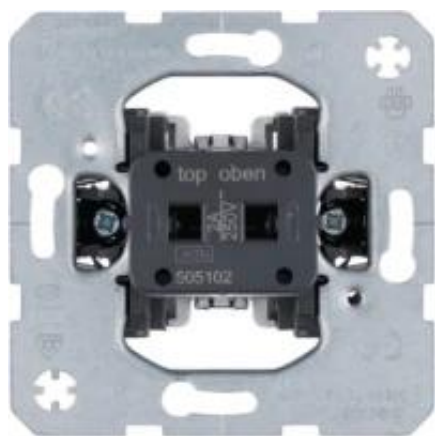

Link do produktu: <https://osprzet-sklep.pl/lacznik-klawiszowy-przyciskowy-do-nasadki-na-karte-hotelowa-berker-p-10565.html>

Łącznik klawiszowy przyciskowy do nasadki na kartę hotelową Berker

Cena brutto	41,46 zł
Cena netto	33,71 zł
Czas wysyłki	do 7 dni roboczych
Numer katalogowy	505102
Kod producenta	505102
Kod EAN	4011334288978
Producent	BERKER
Typ łącznika	Inny

Opis produktu

Łącznik klawiszowy przyciskowy do nasadki na kartę hotelową

Dane techniczne:

- Napięcie znamionowe: 250V AC