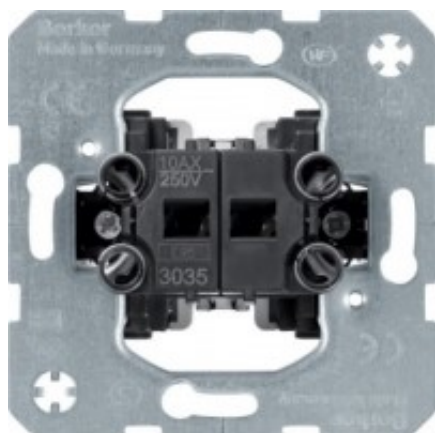

Link do produktu: <https://osprzet-sklep.pl/lacznik-seryjny-berker-p-78.html>

Przełącznik, łącznik 2-klawiszowy seryjny (świecznikowy) Berker 533035

Cena brutto	18,29 zł
Cena netto	14,87 zł
Czas wysyłki	do 7 dni roboczych
Numer katalogowy	533035
Kod producenta	533035
Kod EAN	4011334430056
Producent	BERKER
Typ łącznika	Inny

Opis produktu

Przełącznik, łącznik 2-klawiszowy seryjny (świecznikowy) Berker 533035.

- 10 AX, 250 V~,
- współpracuje z wkładką jarzeniową nr katalogowy 1605., 1675., 1676., 1680,
- z możliwością podświetlania przy użyciu wkładki jarzeniowej, żarowej i LED z zaciskiem neutralnym,
- do połączenia z podświetleniem,
- z samozaciskami.