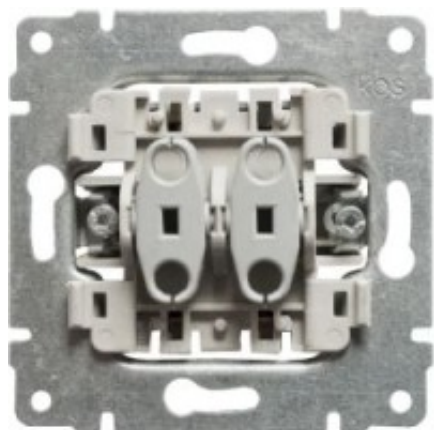

Link do produktu: <https://osprzet-sklep.pl/mechanizm-lacznik-swiecznikowy-vena-kos66-p-9220.html>

Mechanizm łącznik świecznikowy VENA , KOS66

Cena brutto	18,11 zł
Cena netto	14,72 zł
Czas wysyłki	do 3-5 dni roboczych
Numer katalogowy	911215
Kod producenta	911215
Kod EAN	5901845821193
Producent	KOS
Typ łącznika	Inny

Opis produktu

Mechanizm łącznik świecznikowy VENA , KOS66

Nazwa: Mechanizm łącznik świecznikowy

Seria: VENA i KOS66

Wartości znamionowe: 16AX, 250V~

Parametry tech.: -

Rodzaj podłączenia: SZYBKOZŁĄCZE

Stopień ochrony: IP20

Montaż i mocowanie: Podtynkowy, Pazurki/wkręty

Wymiary: 80 mm/80 mm/39 mm mm