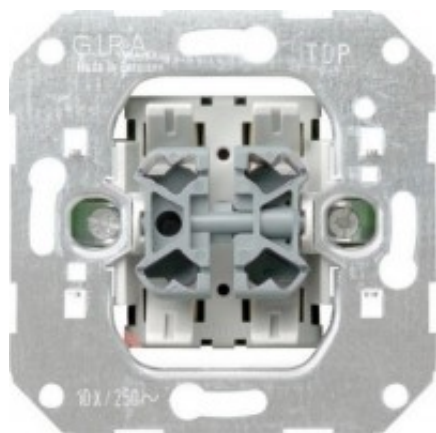

Link do produktu: <https://osprzet-sklep.pl/przycisk-kołyskowy-zwierny-gira-p-1082.html>

Przycisk kołyskowy zwierny Gira 015100

Cena brutto	25,62 zł
Cena netto	20,83 zł
Cena poprzednia	39,41 zł
Czas wysyłki	do 2-3 dni roboczych
Numer katalogowy	015100
Kod producenta	015100
Kod EAN	4010337151005

Opis produktu

Przycisk kołyskowy zwierny Gira 015100.

Podtynkowy przycisk kołyskowy 10 A 250 V~ Styk zwierny, 1-biegunowy, z oddzielnym stykiem sygnalizacyjnym Gira.

Opis przycisku:

- w razie potrzeby można go podświetlić za pomocą lampki neonowej.