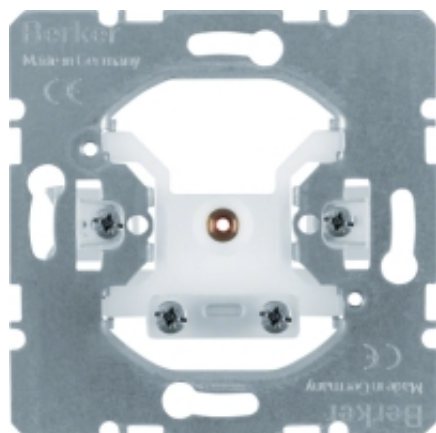

Link do produktu: <https://osprzet-sklep.pl/przylacze-kablowe-mechanizm-berker-p-6308.html>

Przyłącze kablowe, mechanizm Berker

Cena brutto	38,16 zł
Cena netto	31,02 zł
Czas wysyłki	do 7 dni roboczych
Numer katalogowy	4470
Kod producenta	4470
Kod EAN	4011334029151
Producent	BERKER

Opis produktu

Przyłącze kablowe, mechanizm, bez zacisków przyłączeniowych

Dodatkowe informacje:
z zaciskiem kablowym,
do przewodów o średnicy max. 9 mm,
bez zacisków przyłączeniowych.