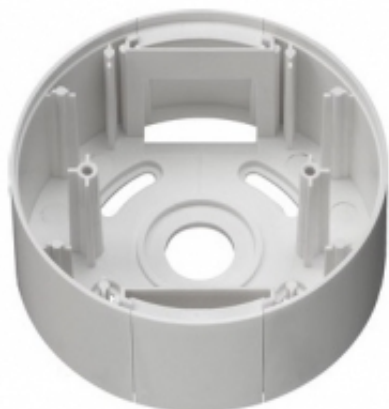

Link do produktu: <https://osprzet-sklep.pl/puszka-natynkowa-gira-studio-ap-p-6190.html>

Puszka natynkowa Gira Studio AP

Cena brutto	17,16 zł
Cena netto	13,95 zł
Czas wysyłki	do 2-3 dni roboczych
Numer katalogowy	0008053
Kod producenta	0008053
Kod EAN	4010337045915
Producent	GIRA

Opis produktu

Puszka natynkowa Gira Studio

Podstawą nowej serii stylistycznej Gira Studio jest kontrast: okrągłych i kaniastych kształtów oraz białego i czarnego kolorów. Ramki z tej serii wyprodukowane z wysokiej jakości szkła idealnie się dopasowują do modnych wnętrz i są dostępne w wersji podtynkowej do stworzenia ekskluzywnej przestrzeni wewnątrz mieszkania.

Nowe ramki i puszki są przystosowane do montażu urządzeń podtynkowych z serii Gira System 55.

Przedstawiona puszka natynkowa posiada możliwość stworzenia eleganckiego przejścia pomiędzy puszką a kanałem kablowym bądź rurą dzięki specjalnym adapterom.

Wymiary obudowy natynkowej:

- średnica: 130 mm,
- głębokość: 51,6 mm.

Produkt posiada dodatkowe opcje:

Kolor: Biały z połyskiem , Czarny z połyskiem

Rodzaj: Adapter dławika kablowego do kanału 15x15 mm , Adapter dławika kablowego do kanału 20x30 mm , Adapter dławika kablowego do rury Ø 20 mm , Łącznik do obudowy (puszki) , Puszka natynkowa