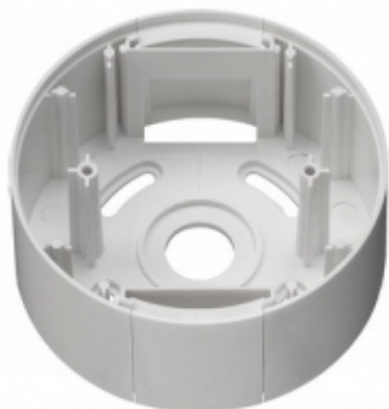

Link do produktu: <https://osprzet-sklep.pl/puszka-natynkowa-gira-studio-ap-p-6190.html>

Puszka natynkowa Gira Studio AP

Cena brutto	21,12 zł
Cena netto	17,17 zł
Czas wysyłki	do 2-3 dni roboczych
Numer katalogowy	0008053
Kod producenta	0008053
Kod EAN	4010337045915
Producent	GIRA

Opis produktu

Puszka natynkowa Gira Studio

Podstawą nowej serii stylistycznej Gira Studio jest kontrast: okrągłych i kaniastych kształtów oraz białego i czarnego kolorów. Ramki z tej serii wyprodukowane z wysokiej jakości szkła idealnie się dopasowują do modnych wnętrz i są dostępne w wersji podtynkowej do stworzenia ekskluzywnej przestrzeni wewnątrz mieszkania.

Nowe ramki i puszki są przystosowane do montażu urządzeń podtynkowych z serii Gira System 55.

Przedstawiona puszka natynkowa posiada możliwość stworzenia eleganckiego przejścia pomiędzy puszką a kanałem kablowym bądź rurą dzięki specjalnym adapterom.

Wymiary obudowy natynkowej:

- średnica: 130 mm,
- głębokość: 51,6 mm.

Produkt posiada dodatkowe opcje:

Kolor: Biały z połyskiem , Czarny z połyskiem

Rodzaj: Adapter dławika kablowego do kanału 15x15 mm , Adapter dławika kablowego do kanału 20x30 mm , Adapter dławika kablowego do rury Ø 20 mm , Łącznik do obudowy (puszki) , Puszka natynkowa