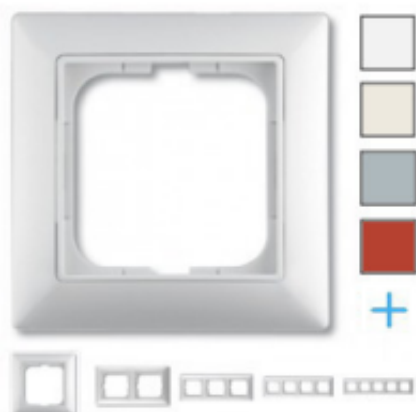

Link do produktu: <https://osprzet-sklep.pl/ramka-basic55-abb-p-4056.html>

Ramka basic55 ABB

Cena brutto	5,93 zł
Cena netto	4,82 zł
Czas wysyłki	do 14 dni roboczych
Numer katalogowy	2511-94-507
Kod producenta	2511-94-507
Kod EAN	4011395090916
Producent	ABB

Opis produktu

Ramka Basic55 ABB to produkt wysokiej jakości, który jest niezbędnym elementem całego gniazda elektrycznego. Pełni podwójną funkcję – z jednej strony jest produktem estetycznie doskonałym, z drugiej chroni przed bezpośrednim kontaktem z konstrukcją gniazda (zwykle metalową, co mogłoby być szczególnie niebezpieczne).

Ramka wykonana została z plastiku tworzonego w ramach wypełniania najwyższych standardów produkcyjnych. Wszystko po to, by zapewnić każdemu użytkownikowi maksymalnie dużo bezpieczeństwa i komfortu z użytkowania gniazda. Ramka Basic55 ABB to produkt w kilku formach. Możemy skorzystać bowiem z ramki jednokrotnej, ale także z wersji dwu-, trzy-, cztero- oraz pięciokrotnej. Daje to niemalże nieograniczone możliwości montażu oraz tworzenia komfortowej instalacji elektrycznej w naszym domu czy miejscach użytku publicznego. Co ważne, ramka ta jest niezwykle funkcjonalna, gdyż może być montowana tak w poziomie, jak i w pionie. To daje kolejne możliwości i rozwija ich wachlarz monterom elektryki.

Ramka Basic55 ABB to produkt, który występuje w wielu kolorach, m.in. w szarym, kremowym, szampańskim, białym alpejskim, château czarnym, białym chalet, foyer czerwonym, bistro niebieskim czy maison beżowym. Warto zatem dobrać kolor do własnych upodobań i skorzystać z tej niepowtarzalnej okazji nabycia produktu wysokiej jakości i o niezwykłych właściwościach.

Produkt posiada dodatkowe opcje:

Rodzaj ramki: Jednokrotna , Dwukrotna , Trzykrotna , Czterokrotna , Pięciokrotna

Kolor ramki: Białe alpejskie , Białe chalet , Bistro niebieskie , Château czarne , Entrée szare , Foyer czerwone , Kremowe , Maison beżowe , Szampańskie