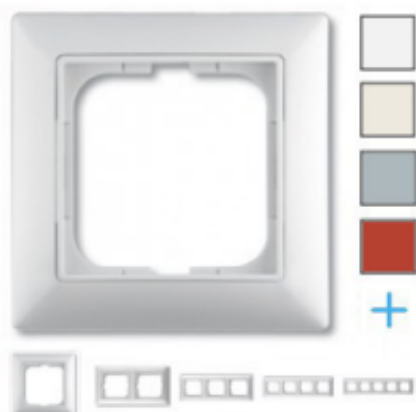

Link do produktu: <https://osprzet-sklep.pl/ramka-basic55-abb-p-4056.html>

Ramka basic55 ABB

Cena brutto	5,01 zł
Cena netto	4,07 zł
Czas wysyłki	do 14 dni roboczych
Numer katalogowy	2511-94-507
Kod producenta	2511-94-507
Kod EAN	4011395090916
Producent	ABB

Opis produktu

Ramka Basic55 ABB to produkt wysokiej jakości, który jest niezbędnym elementem całego gniazda elektrycznego. Pełni podwójną funkcję – z jednej strony jest produktem estetycznie doskonałym, z drugiej chroni przed bezpośrednim kontaktem z konstrukcją gniazda (zwykle metalową, co mogłoby być szczególnie niebezpieczne).

Ramka wykonana została z plastiku tworzonego w ramach wypełniania najwyższych standardów produkcyjnych. Wszystko po to, by zapewnić każdemu użytkownikowi maksymalnie dużo bezpieczeństwa i komfortu z użytkowania gniazda. Ramka Basic55 ABB to produkt w kilku formach. Możemy skorzystać bowiem z ramki jednokrotnej, ale także z wersji dwu-, trzy-, cztero- oraz pięciokrotnej. Daje to niemalże nieograniczone możliwości montażu oraz tworzenia komfortowej instalacji elektrycznej w naszym domu czy miejscach użytku publicznego. Co ważne, ramka ta jest niezwykle funkcjonalna, gdyż może być montowana tak w poziomie, jak i w pionie. To daje kolejne możliwości i rozwija ich wachlarz monterom elektryki.

Ramka Basic55 ABB to produkt, który występuje w wielu kolorach, m.in. w szarym, kremowym, szampańskim, białym alpejskim, chateau czarnym, białym chalet, foyer czerwonym, bistro niebieskim czy maison beżowym. Warto zatem dobrać kolor do własnych upodobań i skorzystać z tej niepowtarzalnej okazji nabycia produktu wysokiej jakości i o niezwykłych właściwościach.

Produkt posiada dodatkowe opcje:

Rodzaj ramki: Jednokrotna , Dwukrotna , Trzykrotna , Czterokrotna , Pięciokrotna

Kolor ramki: Białe alpejskie , Białe chalet , Bistro niebieskie , Chateau czarne , Entrée szare , Foyer czerwone , Kremowe , Maison beżowe , Szampańskie