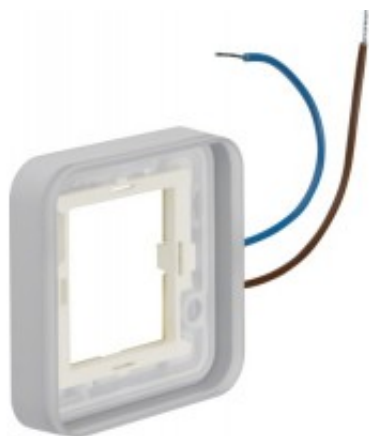

Link do produktu: <https://osprzet-sklep.pl/ramka-z-podswietleniem-w1-berker-p-7860.html>

Ramka z podświetleniem W.1 Berker

Cena brutto	234,53 zł
Cena netto	190,67 zł
Czas wysyłki	do 7 dni roboczych
Numer katalogowy	13383512
Kod producenta	13383512
Kod EAN	4011334404491
Producent	BERKER

Opis produktu

W.1 Ramka z podświetleniem białym 230V 0,3/0,6 mA do adaptera n/t, IP55

Dostępny kolor: jasnoszary

Dostępne warianty:

- jednokrotna - 0,3 mA
- dwukrotna - 0,6 mA

Dane techniczne:

- Prąd znamionowy: 2,5 mA
- Żywotność diody LED: \approx 30000 h
- Materiał: tworzywo termoplastyczne
- Powierzchnia: mat
- Rodzaj wykończenia powierzchni: naturalne
- szerokość: 83 mm
- Sterowanie oświetleniem
- Instalacja / Montaż
- samozaciski / zaciski śrubowe
- Wyposażenie - do połączenia z podświetleniem i połączenia kontrolnego z podświetleniem
- Stopień ochrony: IP20
- Temperatura robocza: -40 ... 30 °C
- Temperatura przechowywania/transportu: -50 ... 50 °C
- Główna linia projektowa: Berker W.1

Uwaga! Montować tylko w połączeniu z puszką natynkową.

Produkt posiada dodatkowe opcje:

Rodzaj ramki: Jednokrotna , Dwukrotna