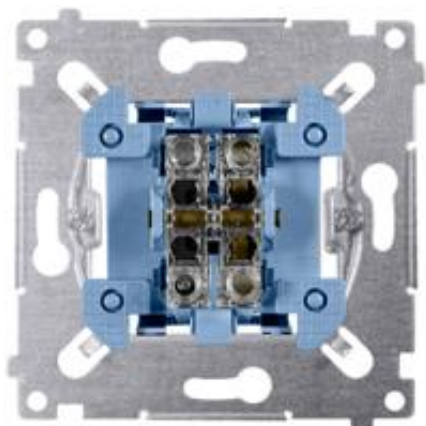

Link do produktu: <https://osprzet-sklep.pl/wylacznik-1-biegunowy-54-simon-sw1m-p-6700.html>

Wyłącznik 1 biegunowy 54 Simon SW1M

Cena brutto	17,03 zł
Cena netto	13,84 zł
Czas wysyłki	do 14 dni roboczych
Numer katalogowy	SW1M
Kod producenta	SW1M
Kod EAN	5902787847036
Producent	SIMON
Typ łącznika	Pojedynczy

Opis produktu

Wyłącznik 1 biegunowy 54 Simon SW1M

Typ produktu: mechanizm
Prąd znamionowy: 10 AX
Napięcie znamionowe: 250 V
Typ zacisku: szybkozłącza
Stopień ochrony: IP20/IP44

Uwagi: Do uzyskania klasy bryzgoszczelności IP44 zastosować uszczelkę pod klawisze i uszczelkę ramki.