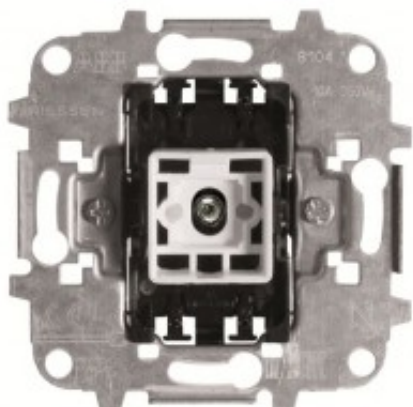

Link do produktu: <https://osprzet-sklep.pl/wylacznik-1-biegunowy-abb-81015-p-7226.html>

## Wyłącznik 1 biegunowy ABB 8101.5

Cena brutto	<b>71,42 zł</b>
Cena netto	<b>58,07 zł</b>
Czas wysyłki	<b>do 21 dni roboczych</b>
Numer katalogowy	<b>8101.5</b>
Kod producenta	<b>8101.5</b>
Kod EAN	<b>8427238021706</b>
Producent	<b>ABB</b>
Typ łącznika	<b>Pojedynczy</b>

#### Wyłącznik 1 biegunowy ABB 8101.5

Przedstawiony wyłącznik jednobiegunowy to wysokiej jakości mechanizm, niezawodność którego gwarantowana jest przez znanego producenta osprzętu elektrycznego. Wyłącznik różni się od innego podobnego modelu o numerze katalogowym 8101 tym, że posiada podświetlenie za pomocą lampki 6192 BL (230 Vac).

#### Opis wyłącznika:

- pazurki mocujące (dołączone w zestawie),
- napięcie znamionowe: 110 - 250 V,
- prąd znamionowy 10 AX,
- szybkozłącze,
- podłączenie 3-przewodowe (przewód neutralny jest wymagany),
- z wkładką jarzeniową 6192 BL,
- pasujące klawisze 8501.3 & 8501.4,
- pasuje również do serii Skymoon