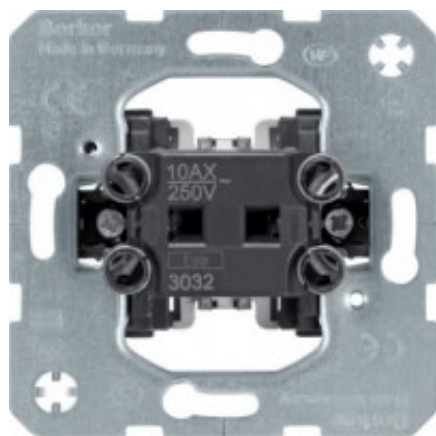

Link do produktu: <https://osprzet-sklep.pl/wylacznik-dwubiegunowy-berker-p-3968.html>

## Wyłącznik, łącznik klawiszowy 2-biegunowy Berker 533032

Cena brutto	<b>41,47 zł</b>
Cena netto	<b>33,72 zł</b>
Czas wysyłki	<b>do 7 dni roboczych</b>
Numer katalogowy	<b>533032</b>
Kod producenta	<b>533032</b>
Kod EAN	<b>4011334430100</b>
Producent	<b>BERKER</b>
Typ łącznika	<b>Inny</b>

### Opis produktu

Wyłącznik, łącznik klawiszowy 2-biegunowy Berker 533032.

- 10 AX, 250 V~,
- współpracuje z wkładką jarzeniową nr katalogowy. 1605.., 1675.., 1676..,
- z możliwością podświetlania przy użyciu wkładki jarzeniowej i żarowej z zaciskiem neutralnym,
- do połączenia z podświetleniem i połączenia kontrolnego z podświetleniem,
- z samozaciskami.