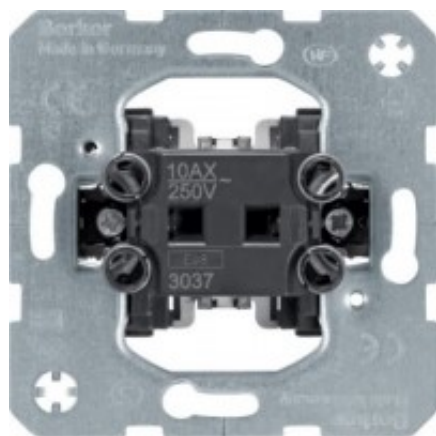

Link do produktu: <https://osprzet-sklep.pl/wylacznik-krzyzowy-berker-p-3940.html>

## Wyłącznik, łącznik klawiszowy krzyżowy Berker 533037

Cena brutto	<b>34,42 zł</b>
Cena netto	<b>27,98 zł</b>
Czas wysyłki	<b>do 7 dni roboczych</b>
Numer katalogowy	<b>533037</b>
Kod producenta	<b>533037</b>
Kod EAN	<b>4011334430087</b>
Producent	<b>BERKER</b>
Typ łącznika	<b>Inny</b>

### Opis produktu

Wyłącznik, łącznik klawiszowy krzyżowy Berker 533037.

- 10 AX, 250 V~,
- współpracuje z wkładką jarzeniową nr katalogowy. 1605.., 1675.., 1676..,
- z możliwością podświetlania przy użyciu wkładki jarzeniowej i żarowej z zaciskiem neutralnym,
- do połączenia z podświetleniem i połączenia kontrolnego z podświetleniem,
- z samozaciskami.