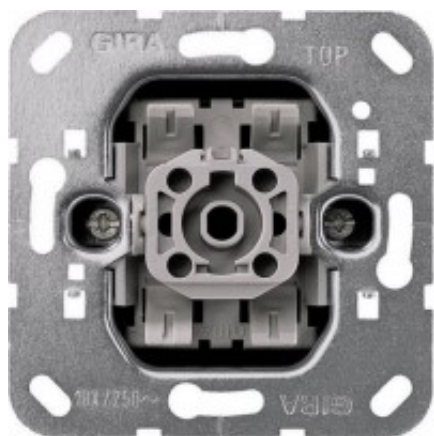

Link do produktu: <https://osprzet-sklep.pl/wylacznik-krzyzowy-gira-010700-p-1055.html>

Wyłącznik krzyżowy Gira 010700

Cena brutto	103,96 zł
Cena netto	84,52 zł
Czas wysyłki	do 2-3 dni roboczych
Numer katalogowy	010700
Kod producenta	010700
Kod EAN	4010337107002
Producent	GIRA
Typ łącznika	Inny

Opis produktu

Wyłącznik krzyżowy Gira 010700

Jeżeli szukacie Państwo produktów o wysokiej jakości wykonanych według europejskich standardów, to polecamy przejrzeć się urządzeniom z serii System 55 znanego producenta Gira. Ważną cechą tej serii również jest jej uniwersalności oraz możliwość dobrania odpowiedniego dizajnu, który by pasował do wnętrza. Takie szerokie możliwości stylistyczne System 55 uzyskał dzięki kompatybilności z ramkami Standard 55, Classix, Classix Art, Stal szlachetna, Esprit, Esprit Linoleum-Plywood, Event, Event Clear, Event Opaque, Studio oraz Studio AP. Powyższe programy stylistyczne oraz urządzenia System 55 dostępne w naszym sklepie.

Wkład łącznika kołyskowego 10 AX 250 V~. Przełącznik krzyżowy przystosowany do montażu podtynkowego.

Opis wyłącznika:

- w razie potrzeby można go podświetlić za pomocą lampki neonowej,
- głębokość montażu: 28 mm.