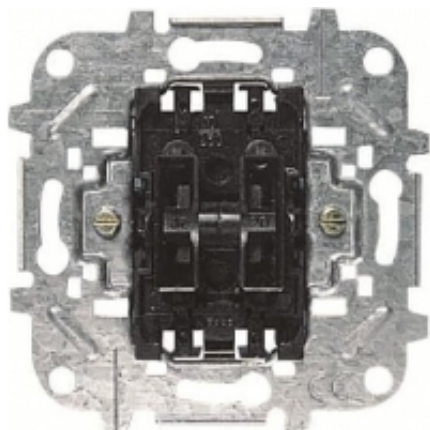

Link do produktu: <https://osprzet-sklep.pl/wylacznik-podwojny-schodowy-abb-8122-p-6436.html>

## Wyłącznik podwójny schodowy ABB 8122

Cena brutto	<b>96,82 zł</b>
Cena netto	<b>78,72 zł</b>
Czas wysyłki	<b>do 21 dni roboczych</b>
Numer katalogowy	<b>8122</b>
Kod producenta	<b>8122</b>
Kod EAN	<b>8427238016542</b>
Producent	<b>ABB</b>
Typ łącznika	<b>Podwójny</b>

#### Wyłącznik podwójny schodowy ABB 7270734

Rodzaj zacisków: Bezśrubowe  
Sposób mocowania: Pazurki mocujące (dołączone w zestawie)  
Napięcie znamionowe: 110 - 250 V  
Max. obciążenie: 10AX  
Zastosowanie: Pasuje również do serii Skymoon