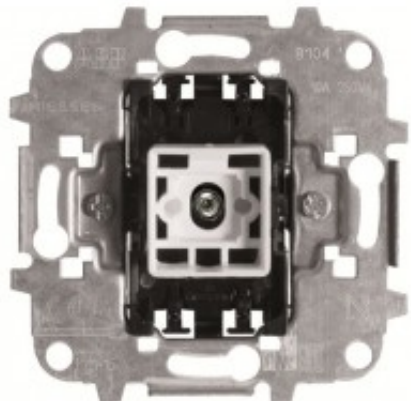

Link do produktu: <https://osprzet-sklep.pl/wylacznik-schodowy-abb-81025-p-7227.html>

## Wyłącznik schodowy ABB 8102.5

Cena brutto	<b>74,42 zł</b>
Cena netto	<b>60,50 zł</b>
Czas wysyłki	<b>do 21 dni roboczych</b>
Numer katalogowy	<b>8102.5</b>
Kod producenta	<b>8102.5</b>
Kod EAN	<b>8427238021713</b>
Producent	<b>ABB</b>
Typ łącznika	<b>Inny</b>

#### Wyłącznik schodowy ABB 8102.5

Wyłącznik schodowy różni się od podobnego modelu o numerze katalogowym 8101 tym, że posiada podświetlenie za pomocą lampki 6192 BL (230 Vac). Mechanizm o wysokiej jakości gwarantuje niezawodność, a szeroki wybór akcesoriów - uniwersalność.

##### Opis wyłącznika:

- rodzaj zacisków: Bezśrubowe,
- sposób mocowania: Pazurki mocujące (dołączone w zestawie),
- napięcie znamionowe: 110 - 250 V,
- max. obciążenie: 10AX,
- z wkładką jarzeniową 6192 BL,
- pasujące klawisze 8501.3 & 8501.4,
- podłączenie 4-przewodowe (przewód neutralny jest wymagany),
- pasuje również do serii Skymoon.