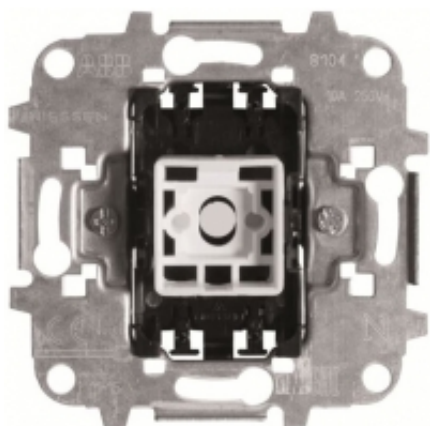

Link do produktu: <https://osprzet-sklep.pl/wylacznik-schodowy-abb-p-6426.html>

## Wyłącznik schodowy ABB

|                  |                            |
|------------------|----------------------------|
| Cena brutto      | <b>37,28 zł</b>            |
| Cena netto       | <b>30,31 zł</b>            |
| Czas wysyłki     | <b>do 21 dni roboczych</b> |
| Numer katalogowy | <b>8102</b>                |
| Kod producenta   | <b>8102</b>                |
| Kod EAN          | <b>8427238016429</b>       |
| Producent        | <b>ABB</b>                 |
| Typ łącznika     | <b>Inny</b>                |

#### Wyłącznik schodowy ABB 8102

Rodzaj zacisków: Bezśrubowe  
Sposób mocowania: Pazurki mocujące (dołączone w zestawie)  
Napięcie znamionowe: 110 - 250 V  
Max. obciążenie: 10AX / 16AX  
Zastosowanie: Pasuje również do serii Skymoon (tylko 10AX)