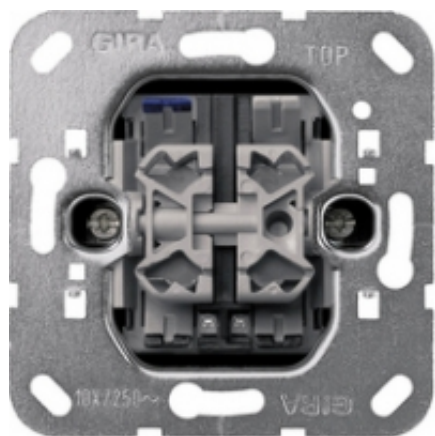

Link do produktu: <https://osprzet-sklep.pl/wylacznik-swiecznikowy-gira-014500-p-1067.html>

Wyłącznik ścienny Gira 014500

Cena brutto	153,32 zł
Cena netto	124,65 zł
Czas wysyłki	do 2-3 dni roboczych
Numer katalogowy	014500
Kod producenta	014500
Kod EAN	4010337041801
Producent	GIRA
Typ łącznika	Inny

Opis produktu

Wyłącznik ścienny Gira 014500

Wyłącznik kołyskowy ścienny Gira z serii System 55 to rodzaj przełącznika wyposażony w 2 przyciski i przeznaczony do oświetlenia, które podzielono na dwa obwody (strefy, grupy). Przedstawione urządzenie jest niezawodne, a wykonano go z najlepszych możliwych materiałów, które są bardzo trwałe. To właśnie na Gira i jej niezawodność warto postawić w szczególności. Przełącznik kołyskowy ścienny Gira jest wyłącznikiem kontrolnym, to znaczy posiada 2 pomarańczowe diody LED 230 V. Wiąć do niego należy dobrać klawisze z okienkami. Jeżeli Państwo nie potrzebujecie podświetlenia polecamy model 010500.

Wkład łącznika kołyskowego kontrolnego 10 A 250 V~ z 2 pomarańczowymi diodami LED 230 V. Wyłącznik ścienny przystosowany do instalacji podtynkowej.

Opis wyłącznika:

- głębokość montażu: 32 mm.

Zachęcamy również do zapoznania się z kompletną ofertą wyłączników System 55 oraz kompatybilnych z nimi ramek z programów stylistycznych Standard 55, Classix, Classix Art, Stal szlachetna, Esprit, Esprit Linoleum-Plywood, Event, Event Clear, Event Opaque, Studio oraz Studio AP.