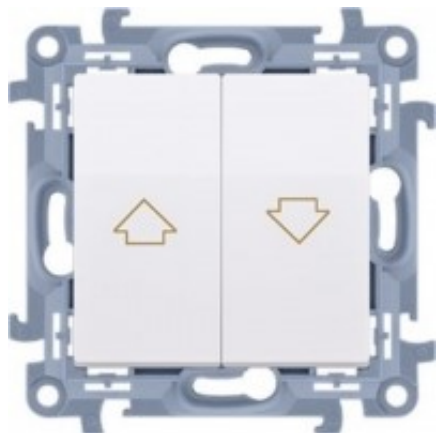

Link do produktu: <https://osprzet-sklep.pl/wylacznik-zaluzjowy-simon-10-p-5338.html>

Wyłącznik żaluzjowy Simon 10

| | |
|------------------|----------------------------|
| Cena brutto | 35,03 zł |
| Cena netto | 28,48 zł |
| Czas wysyłki | do 14 dni roboczych |
| Numer katalogowy | CZW1.01/11 |
| Kod producenta | CZW1.01/11 |
| Kod EAN | 5902787841652 |
| Producent | SIMON |
| Kolor | Biały, Czarny, Inny |
| Typ łącznika | Inny |

Opis produktu

Wyłącznik żaluzjowy Simon 10.

Dostępne wersje:

- biały
- kremowy
- czarny

Parametry:

- Typ produktu: moduł
- Prąd znamionowy: 10 A
- Napięcie znamionowe: 250 V
- Rodzaj podłączenia / Typ zacisku: zaciski śrubowe
- Stopień ochrony IP: IP20/IP44
- Uwagi: do uzyskania klasy bryzgoszczelności IP44 zastosować uszczelkę pod klawisze i uszczelkę ramki
- Podświetlenie: nie

Produkt posiada dodatkowe opcje:

Kolor: Biały , Czarny , Kremowy