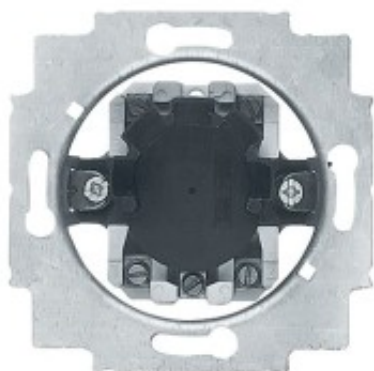

Link do produktu: <https://osprzet-sklep.pl/wylacznikprzycisk-zaluzjowy-1-biegunowy-abb-p-9234.html>

Wyłącznik/przycisk żaluzjowy 1-biegunowy ABB

Cena brutto	352,64 zł
Cena netto	286,70 zł
Czas wysyłki	do 14 dni roboczych
Numer katalogowy	2713 USL-101
Kod EAN	4011395861004
Producent	ABB
Typ łącznika	Inny

Opis produktu

Wyłącznik/przycisk żaluzjowy 1-biegunowy ABB

Do zamka / wyłącznika półcylindrycznego profilowego i przełącznika przyciskowego.
Dostarczane bez zamka cylindrycznego.